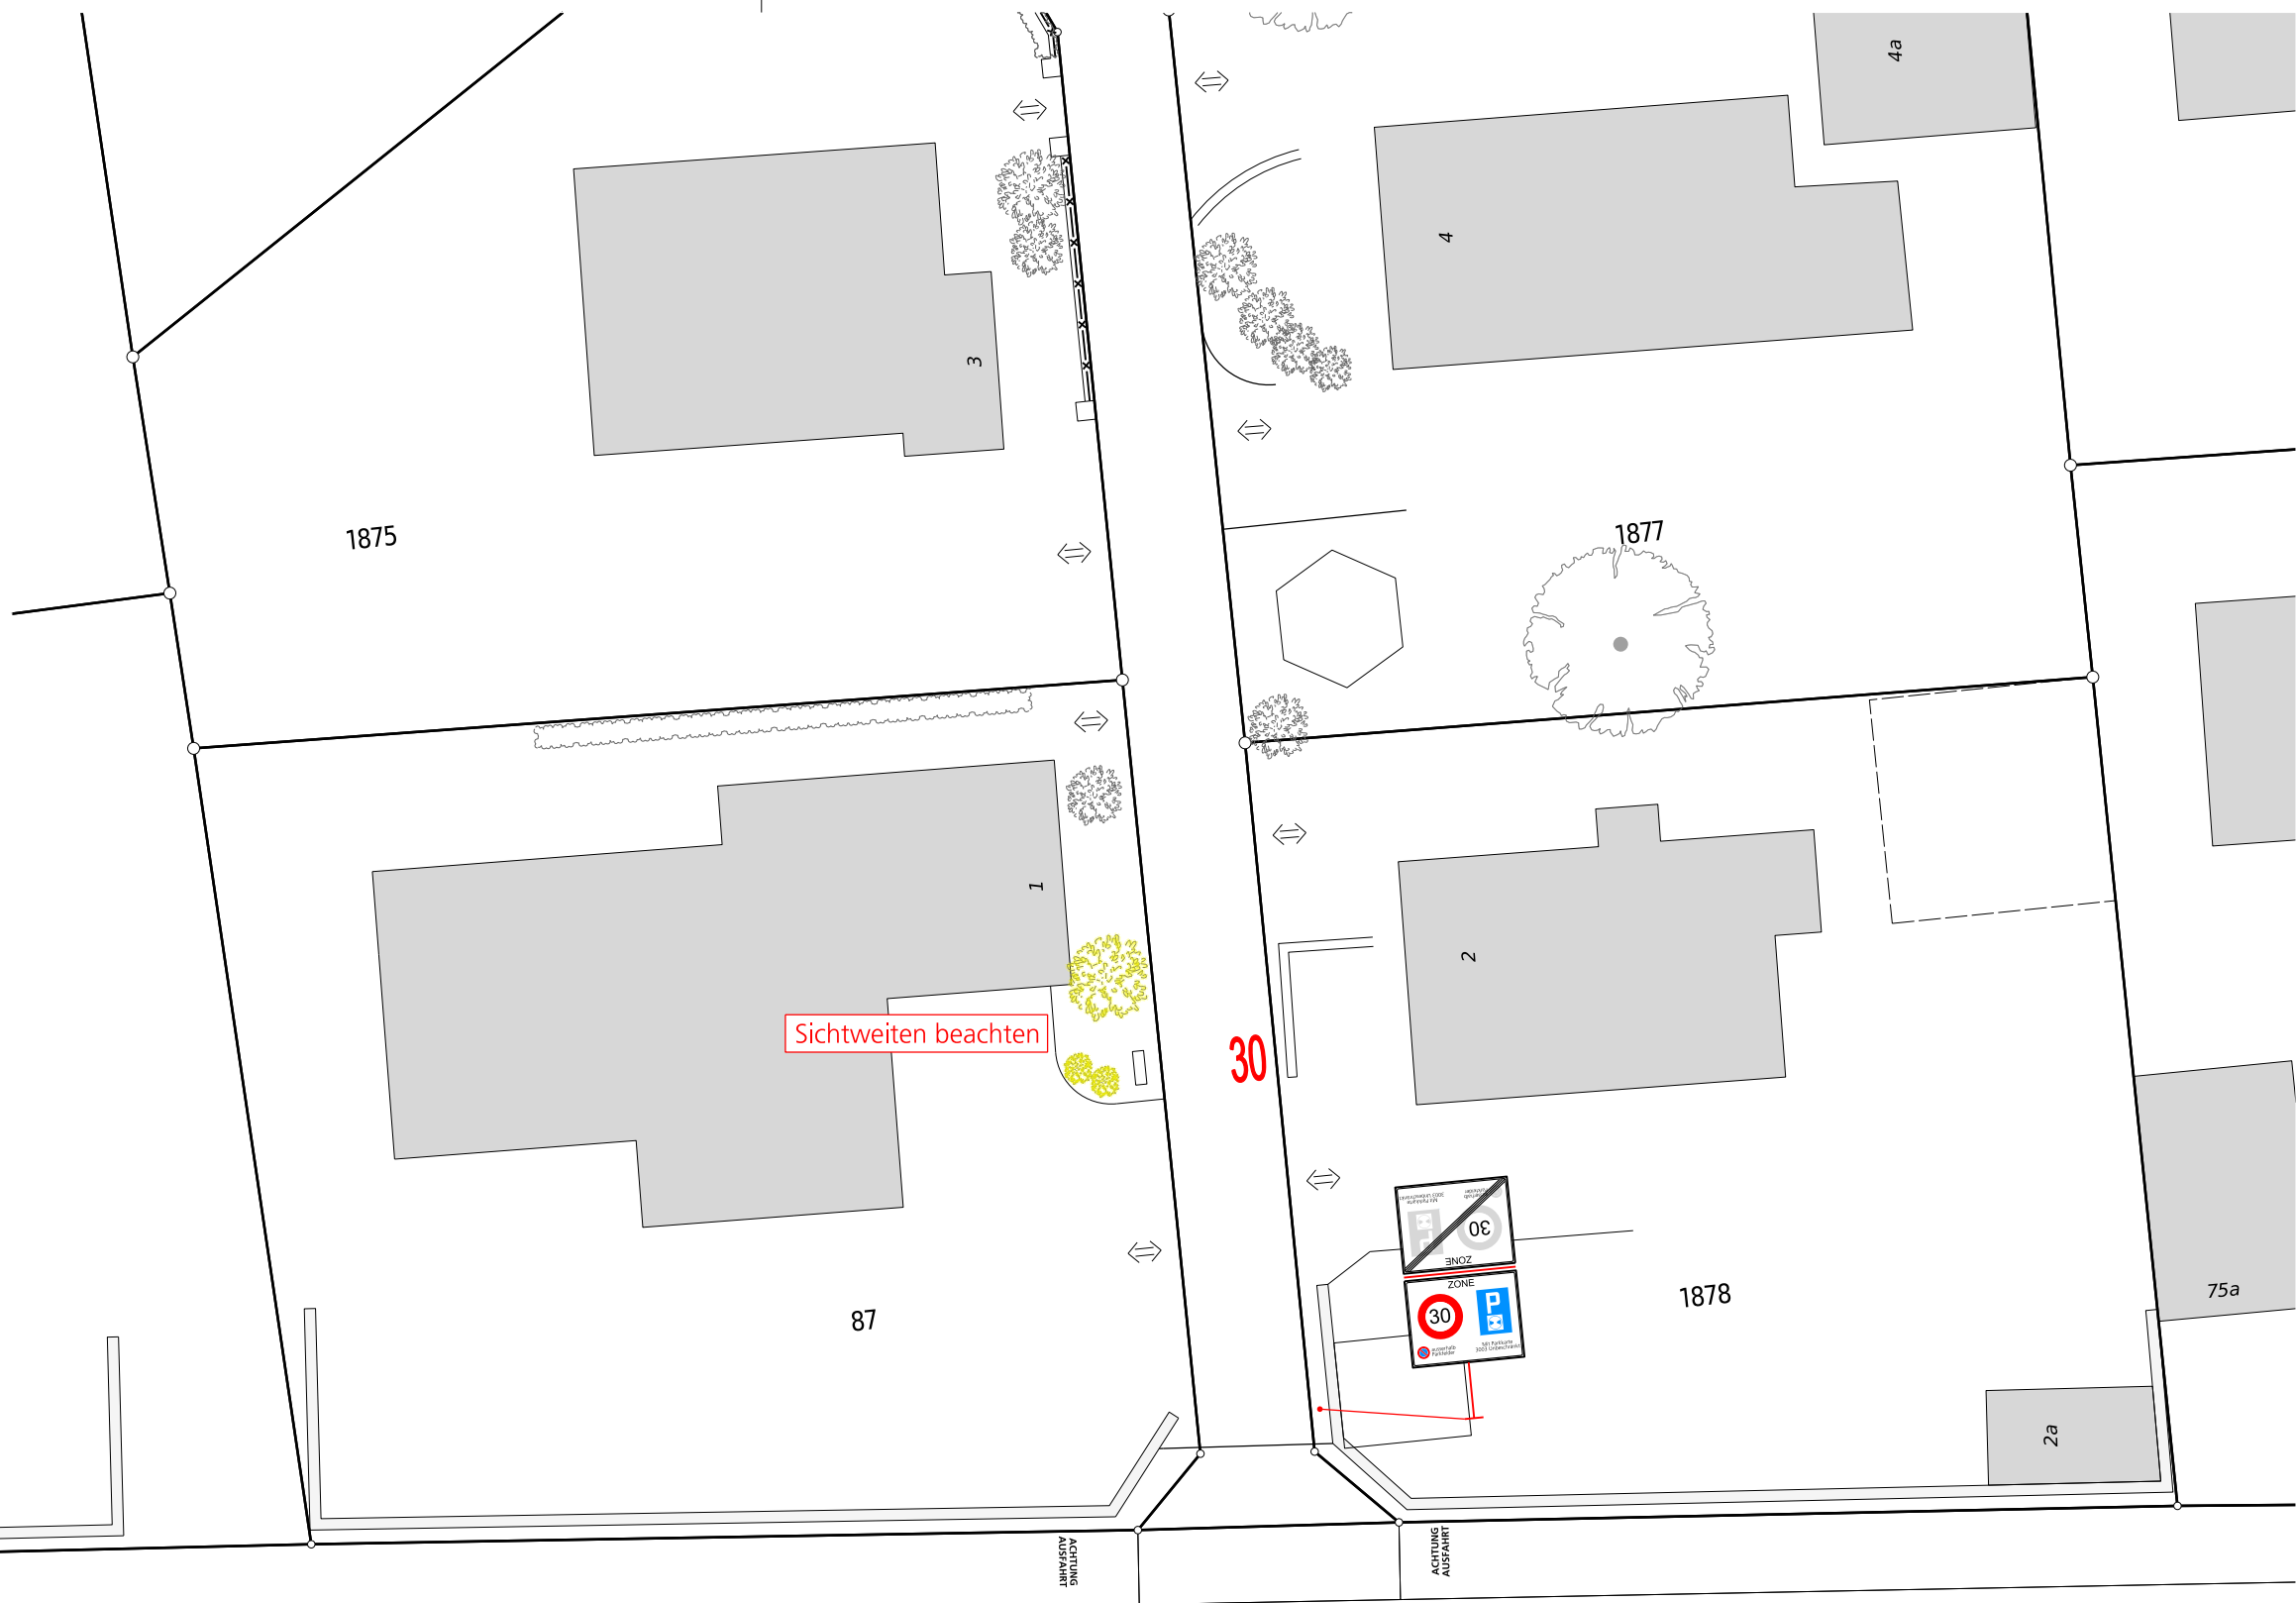

**Legende**

-  Bestand
-  Projekt
-  Abbruch
-  Grünfläche
-  Gehweg
-  Markierung Blau projiziert
-  Markierung Weiss projiziert
-  Markierung Gelb projiziert
-  Farbliche Gestaltung der Oberfläche
-  Demarkierung
-  Blende

Kanton Bern  
 Gemeinde Worb  
**Situation**  
**Siedlungsweg**  
 Situation 1: 200

18.04.2024  
 M:\\_RBSB\Worb\90834\31\_Vorprojekt\31\_90834\_16\_12\_Siedlungsweg.dgn

www.bsb-partner.ch  
 Waldeggstrasse 30  
 Postfach  
 3097 Liebefeld  
 Tel. 031 978 00 78